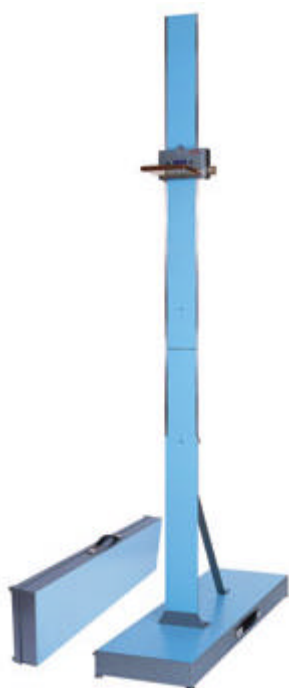

## Stadiometro portatile sec. Harpenden

COD. D01603

Questo strumento ha le medesime caratteristiche degli antropometri di Harpenden a parete con il vantaggio di poter essere facilmente trasportato.

Può essere infatti rapidamente e facilmente smontato e riposto nel contenitore metallico con maniglia.

Dispone del medesimo sistema controbilanciato e consente di effettuare misure di statura con precisione millimetrica da 810 a 2060 mm.

Le misure si leggono direttamente sul contatore numerico a quattro cifre

E' anche molto facile il montaggio essendo costituito di due sole parti verticali e della base.

Terminato il montaggio, si avrà un misuratore robusto e stabile.

La valigia metallica per il trasporto che contiene lo stadiometro vero e proprio, funge anche da base di appoggio quando è montato.

### Caratteristiche tecniche

La struttura principale è realizzata con materiale indeformabile e profilati in alluminio anodizzato in colore naturale.

La tavoletta appoggia testa è in legno lucidato.

La plancia di appoggio è rivestita di laminato plastico colore azzurro.